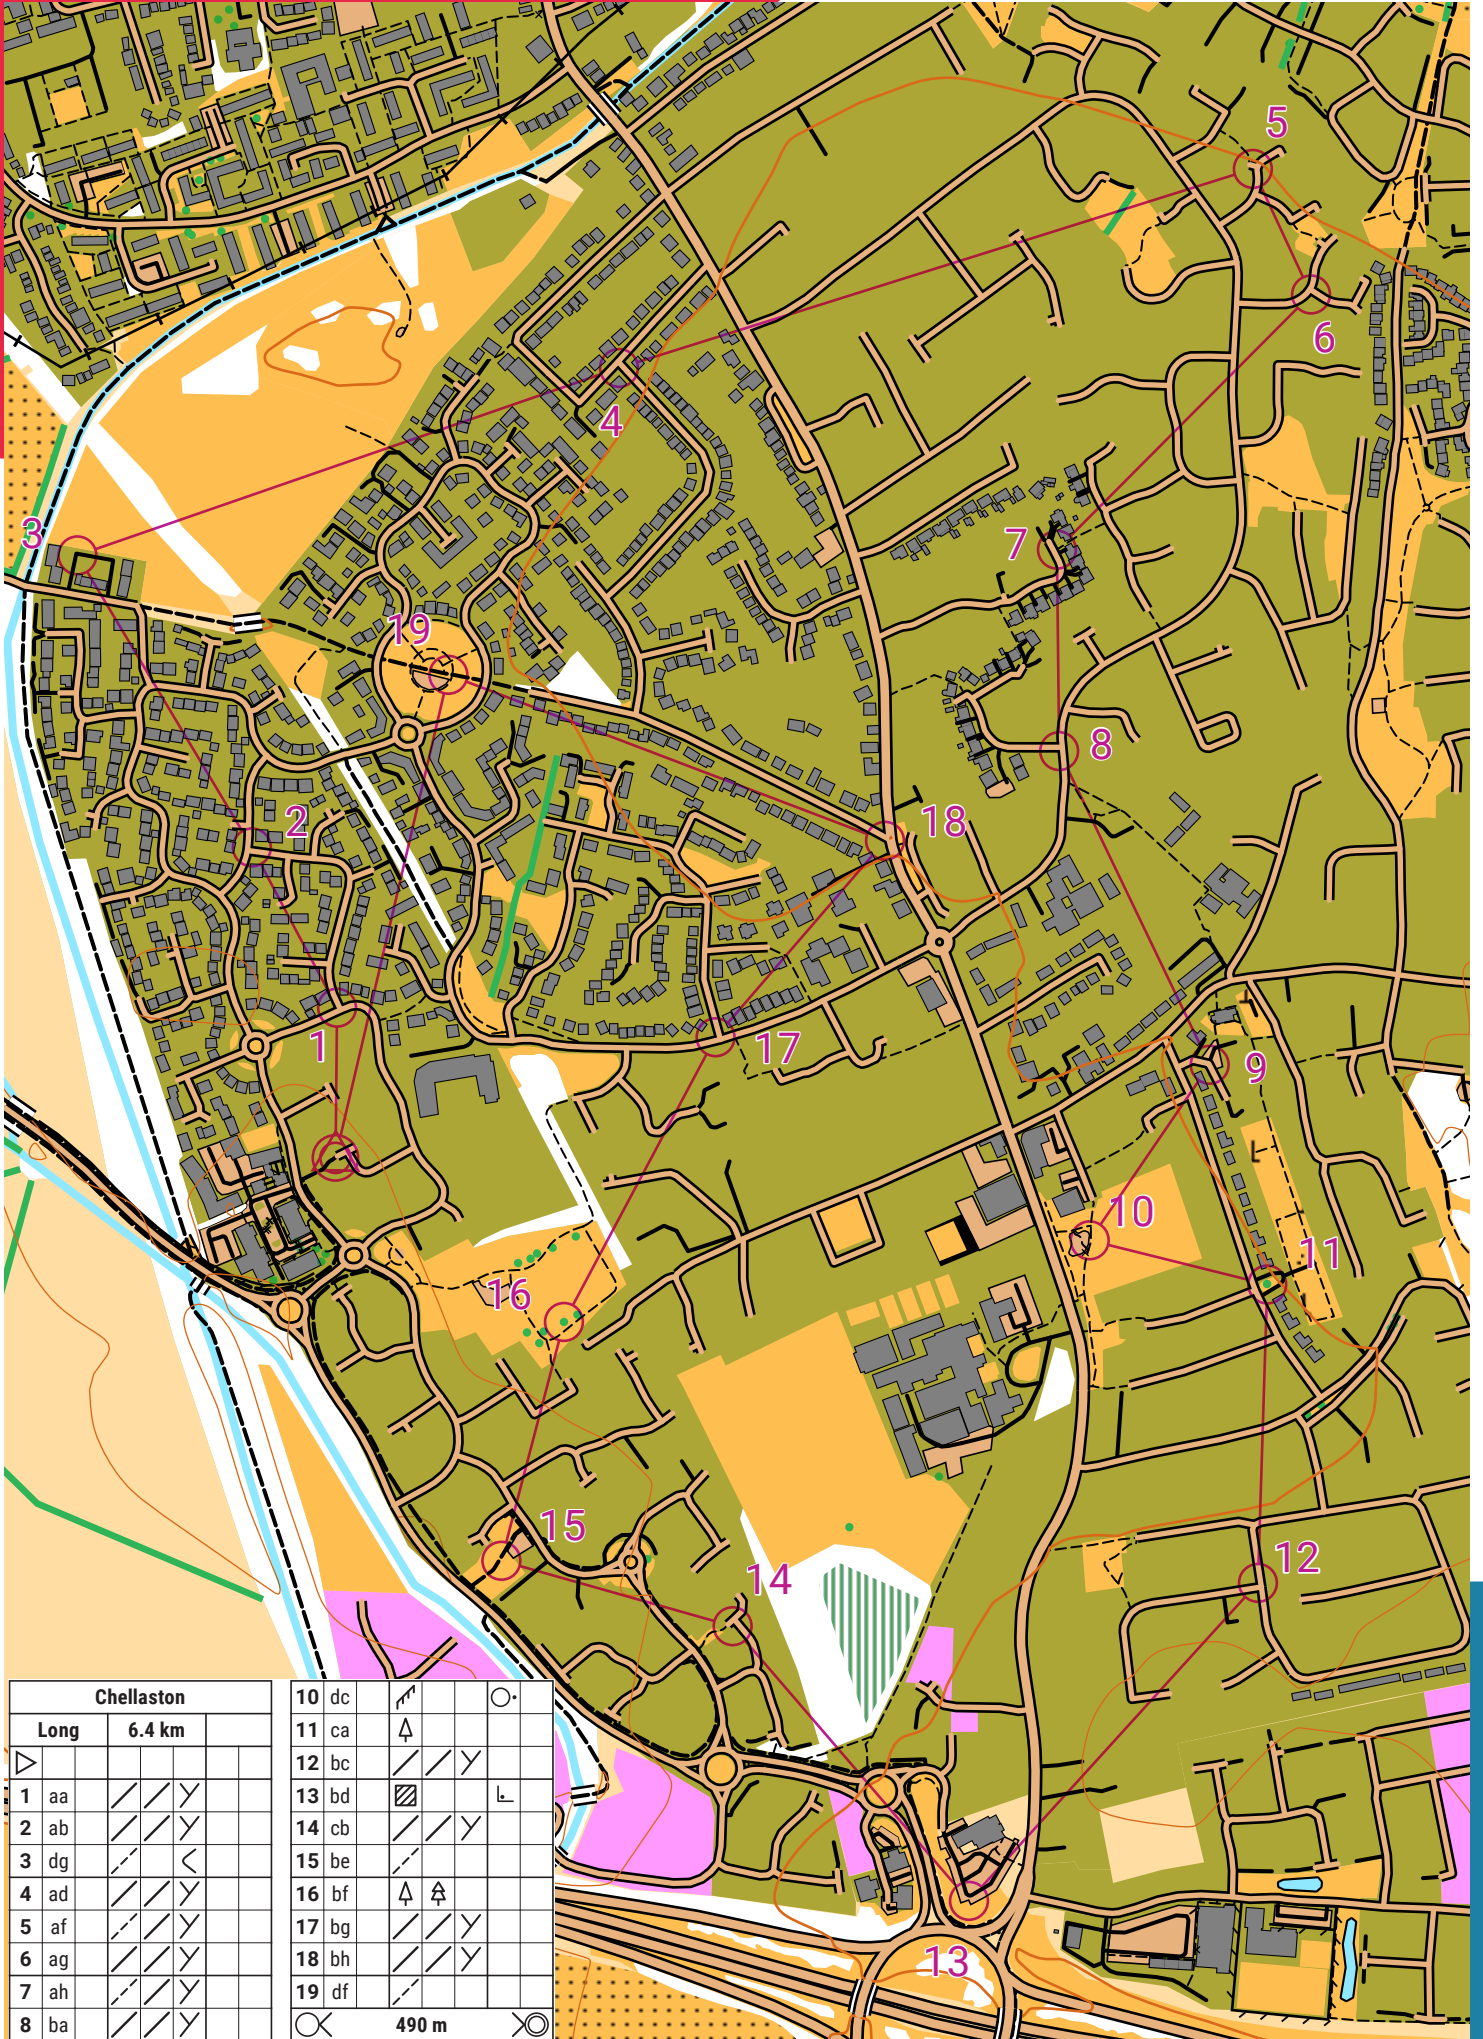

CHELLASTON

scale 1:7500, contours 10m
200m

Chellaston		Long		6.4 km	
1	aa	/	/	Y	
2	ab	/	/	Y	
3	dg	/	/	<	
4	ad	/	/	Y	
5	af	/	/	Y	
6	ag	/	/	Y	
7	ah	/	/	Y	
8	ba	/	/	Y	
9	bb	/	/	Y	

10	dc	▲		○
11	ca	▲		
12	bc	/	/	Y
13	bd	▨		⊥
14	cb	/	/	Y
15	be	/	/	Y
16	bf	▲	▲	
17	bg	/	/	Y
18	bh	/	/	Y
19	df	○		⊗

490 m

Contains OS data (c) Crown copyright & database right OS 2013-2017.
OOM created by Oliver O'Brien. Make your own: <http://oomap.co.uk/>

Licence.

OOM v3 developed with a grant from the Orienteering Foundation
Map ID: 5f273c46c92f7