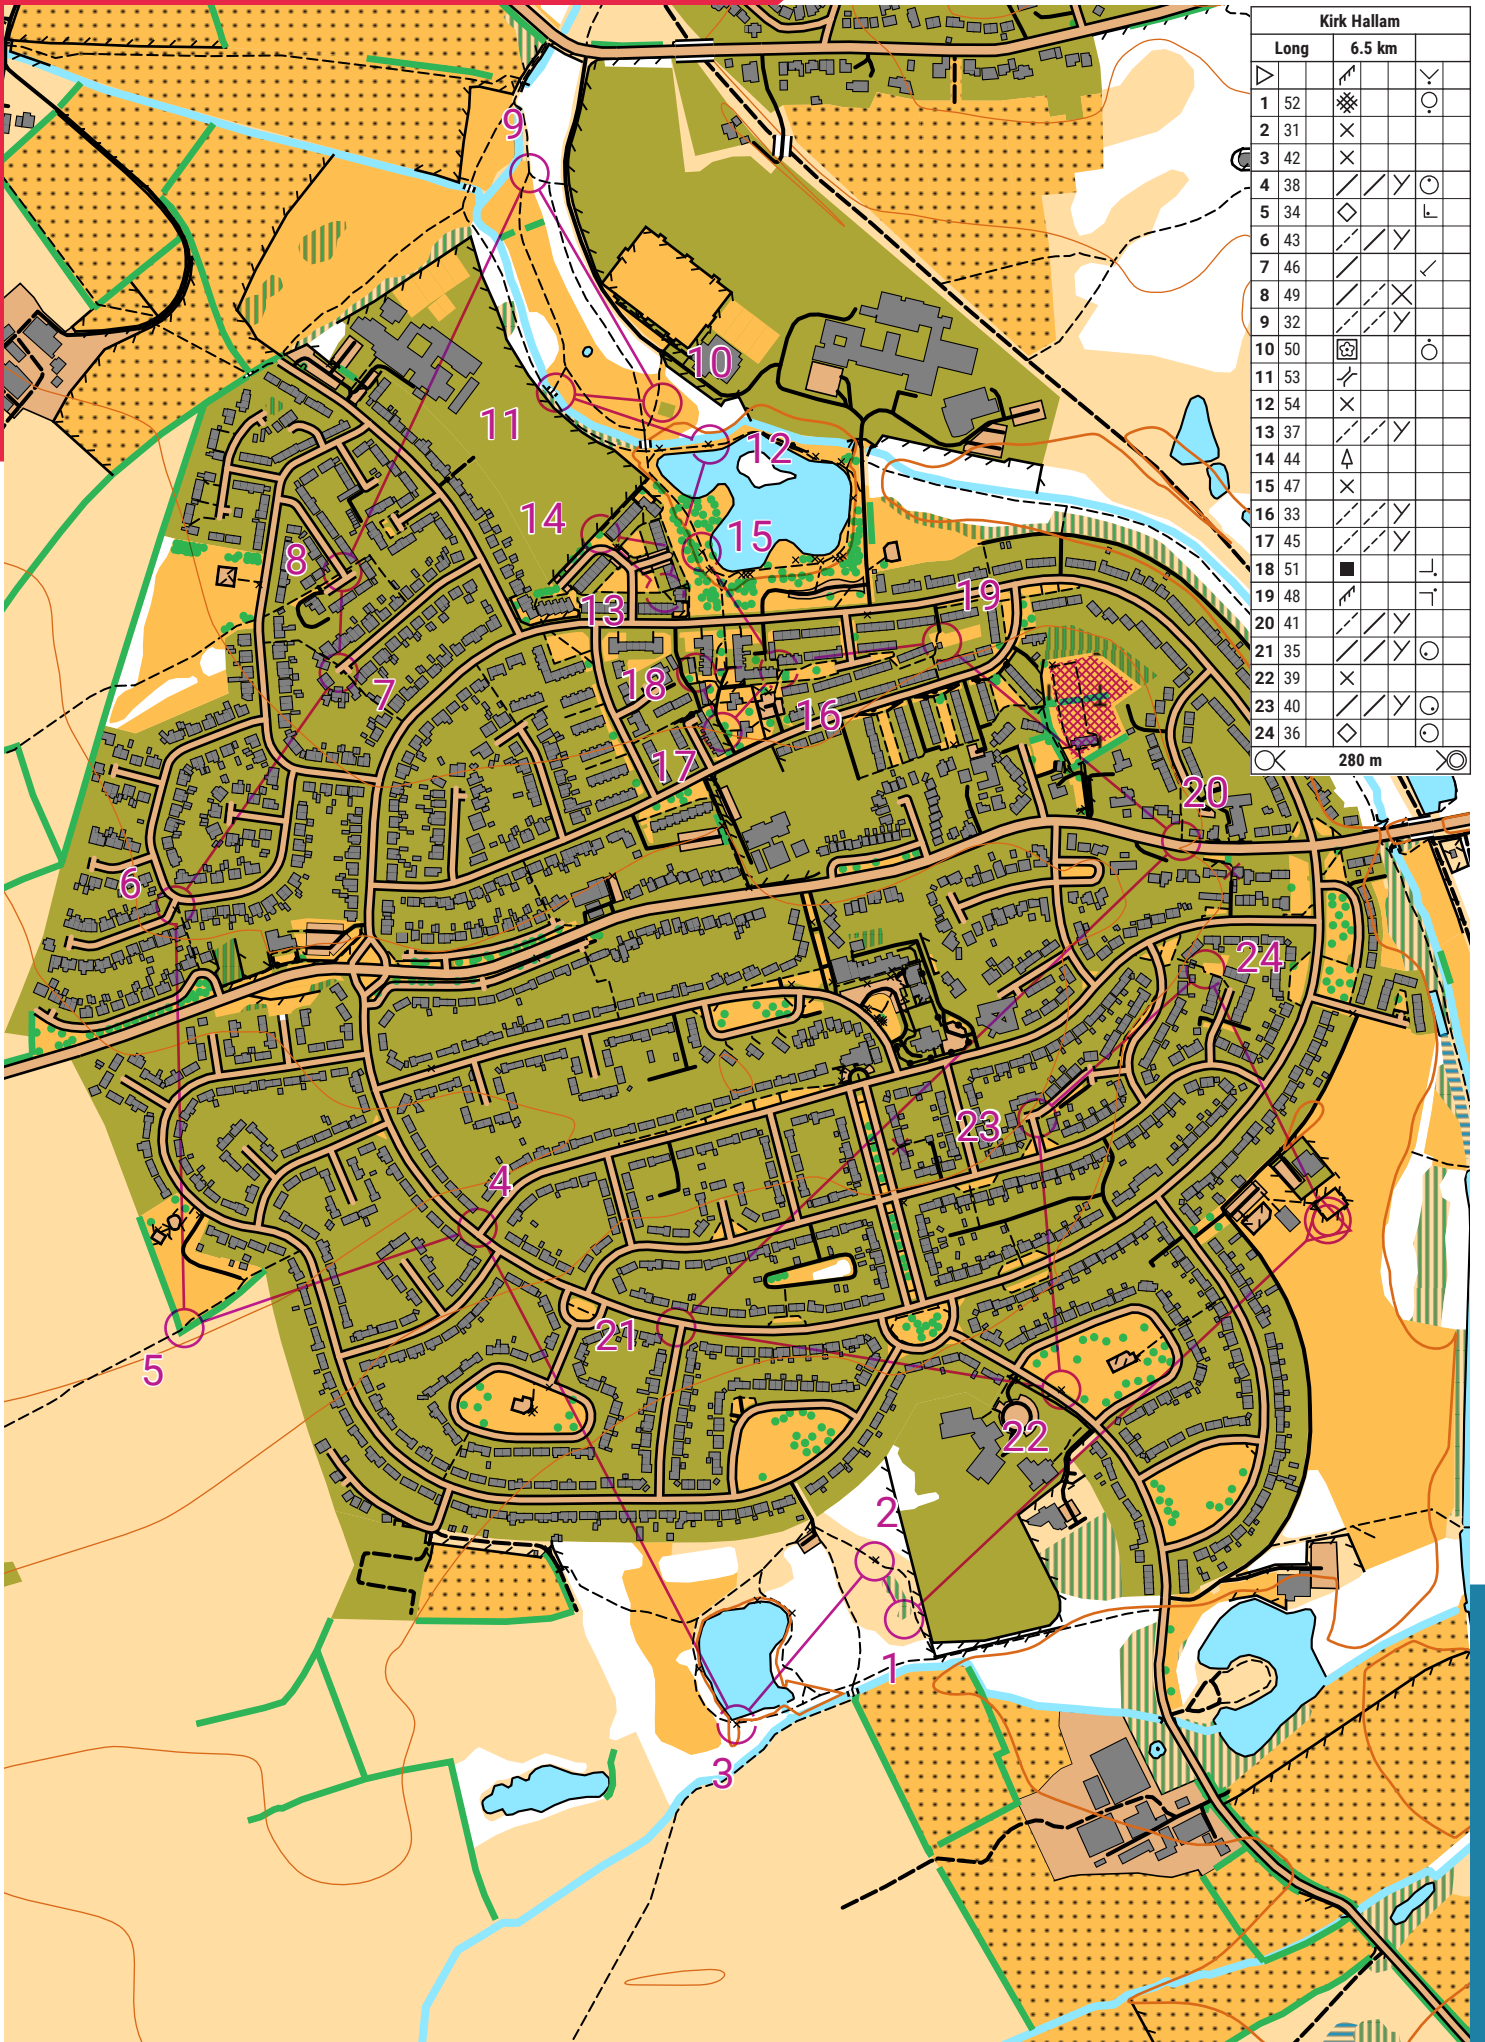

OPENORIENTEERINGMAP

scale 1:7500, contours 10m
200m

Kirk Hallam				
	Long	6.5 km		
1	52	⊗		○
2	31	×		
3	42	×		
4	38	/	/	○
5	34	◇		L
6	43	/	/	
7	46	/	/	✓
8	49	/	×	
9	32	/	/	
10	53	⊗		○
11	53	/		
12	54	×		
13	37	/	/	
14	44	△		
15	47	×		
16	33	/	/	
17	45	/	/	
18	51	■		└
19	48	/		└
20	41	/	/	
21	35	/	/	○
22	39	×		
23	40	/	/	○
24	36	◇		○

280 m