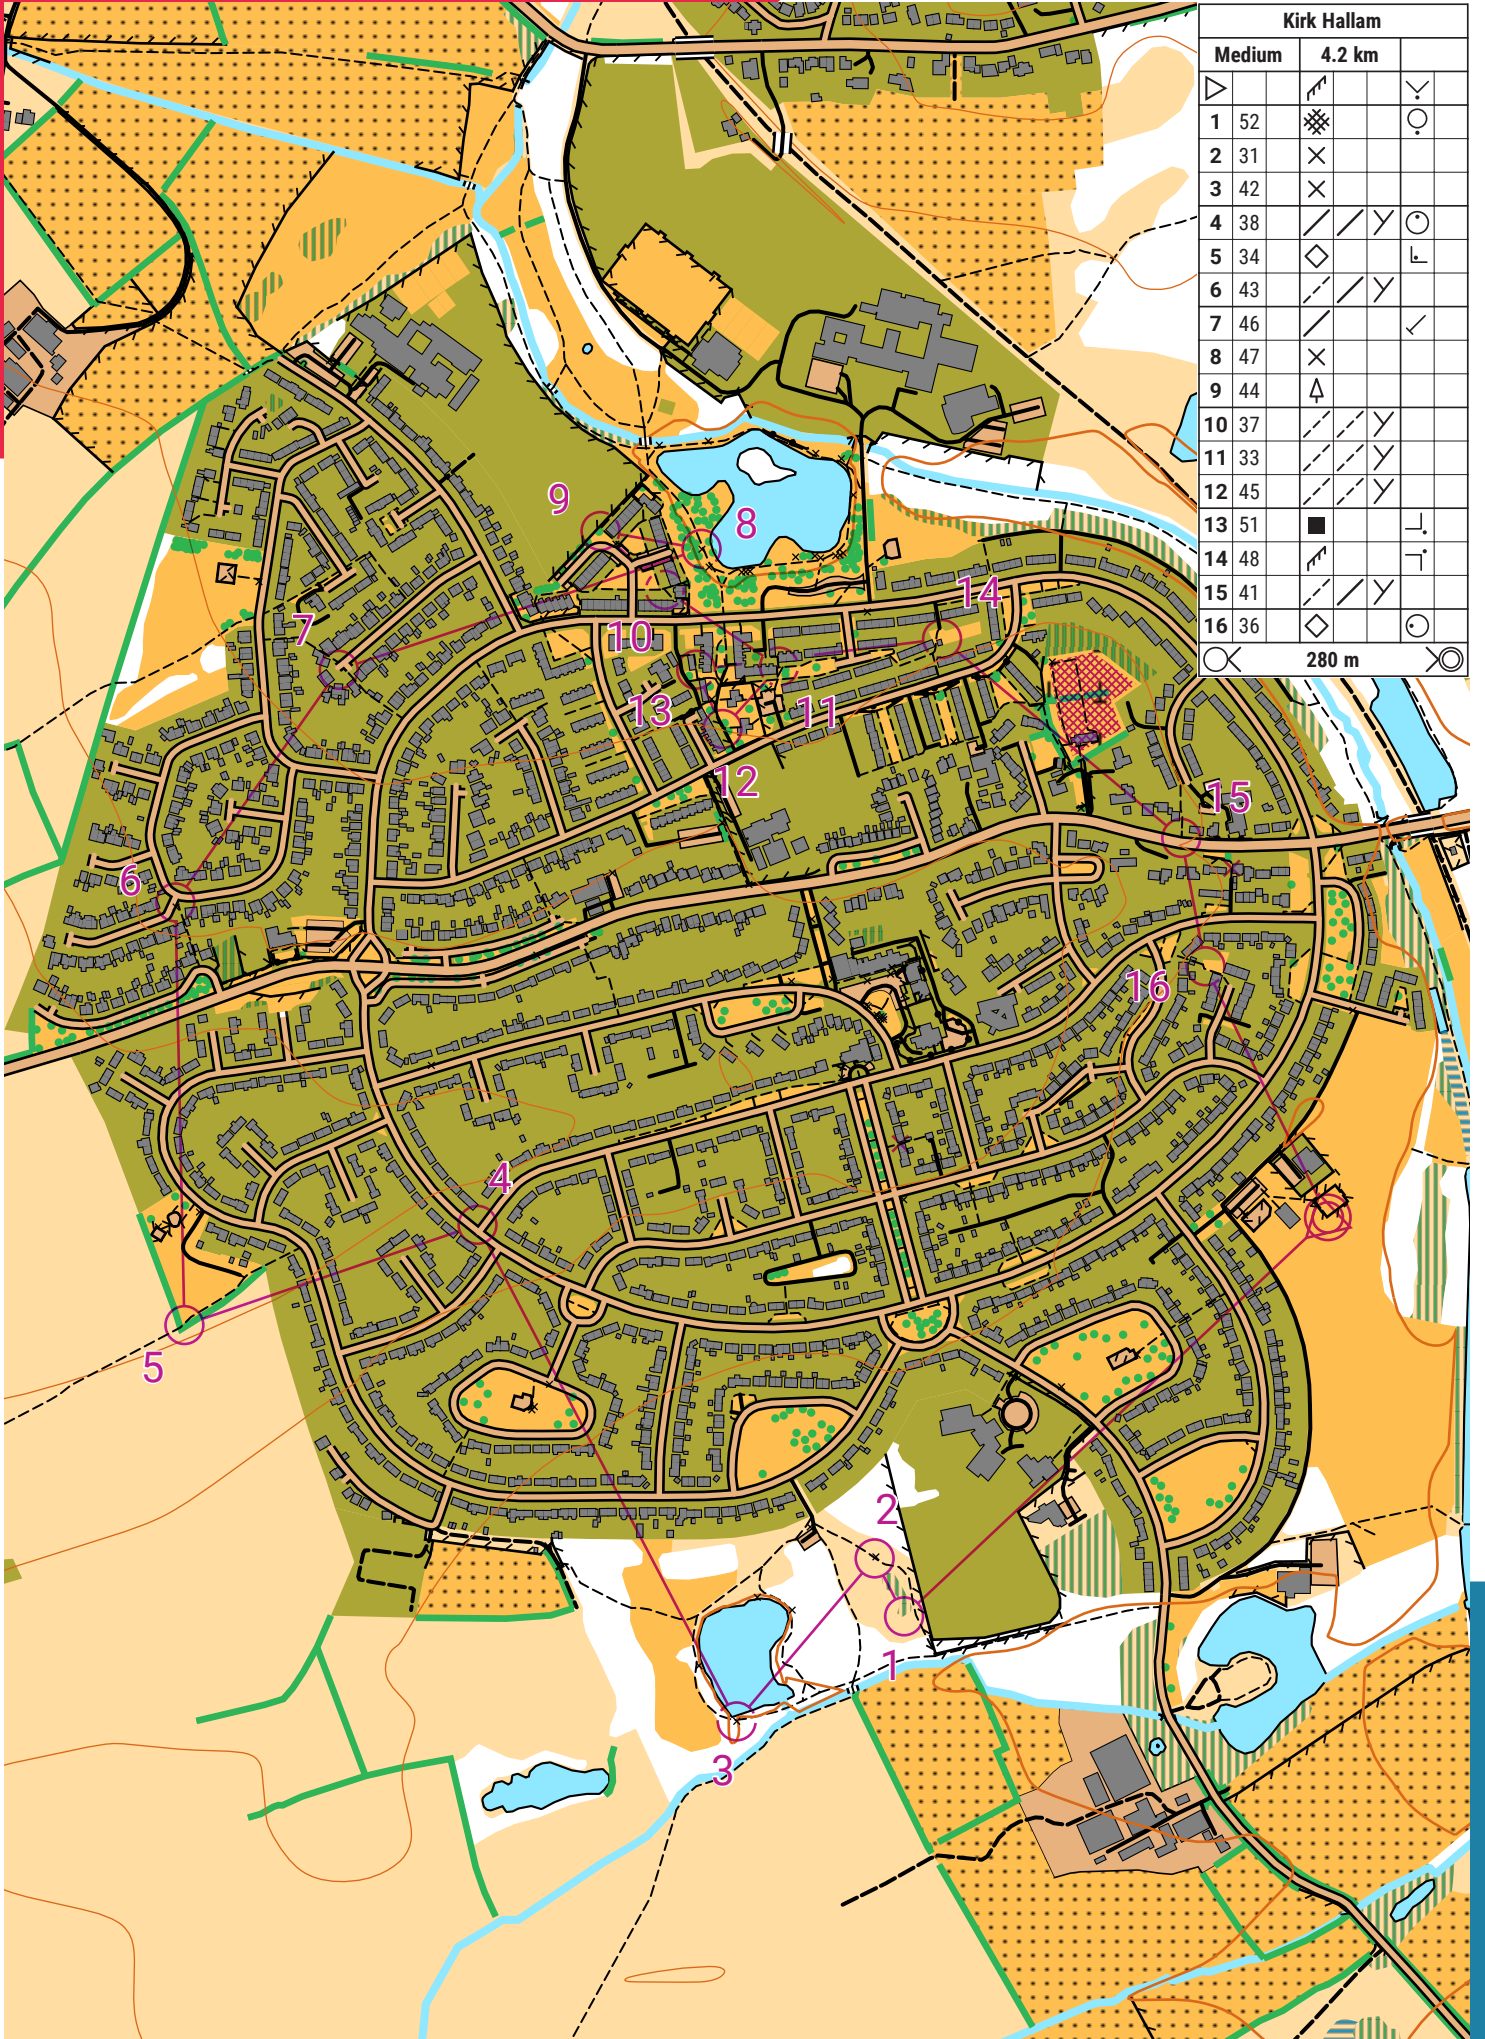

OPENORIENTEERINGMAP

scale 1:7500, contours 10m
200m

Kirk Hallam				
	Medium	4.2 km		
1	52	⊗		○
2	31	×		
3	42	×		
4	38	/	/	○
5	34	◇		⊥
6	43	/	/	Y
7	46	/		✓
8	47	×		
9	44	△		
10	37	/	/	Y
11	33	/	/	Y
12	45	/	/	Y
13	51	■		⊥
14	48	/		⊥
15	41	/	/	Y
16	36	◇		○

280 m