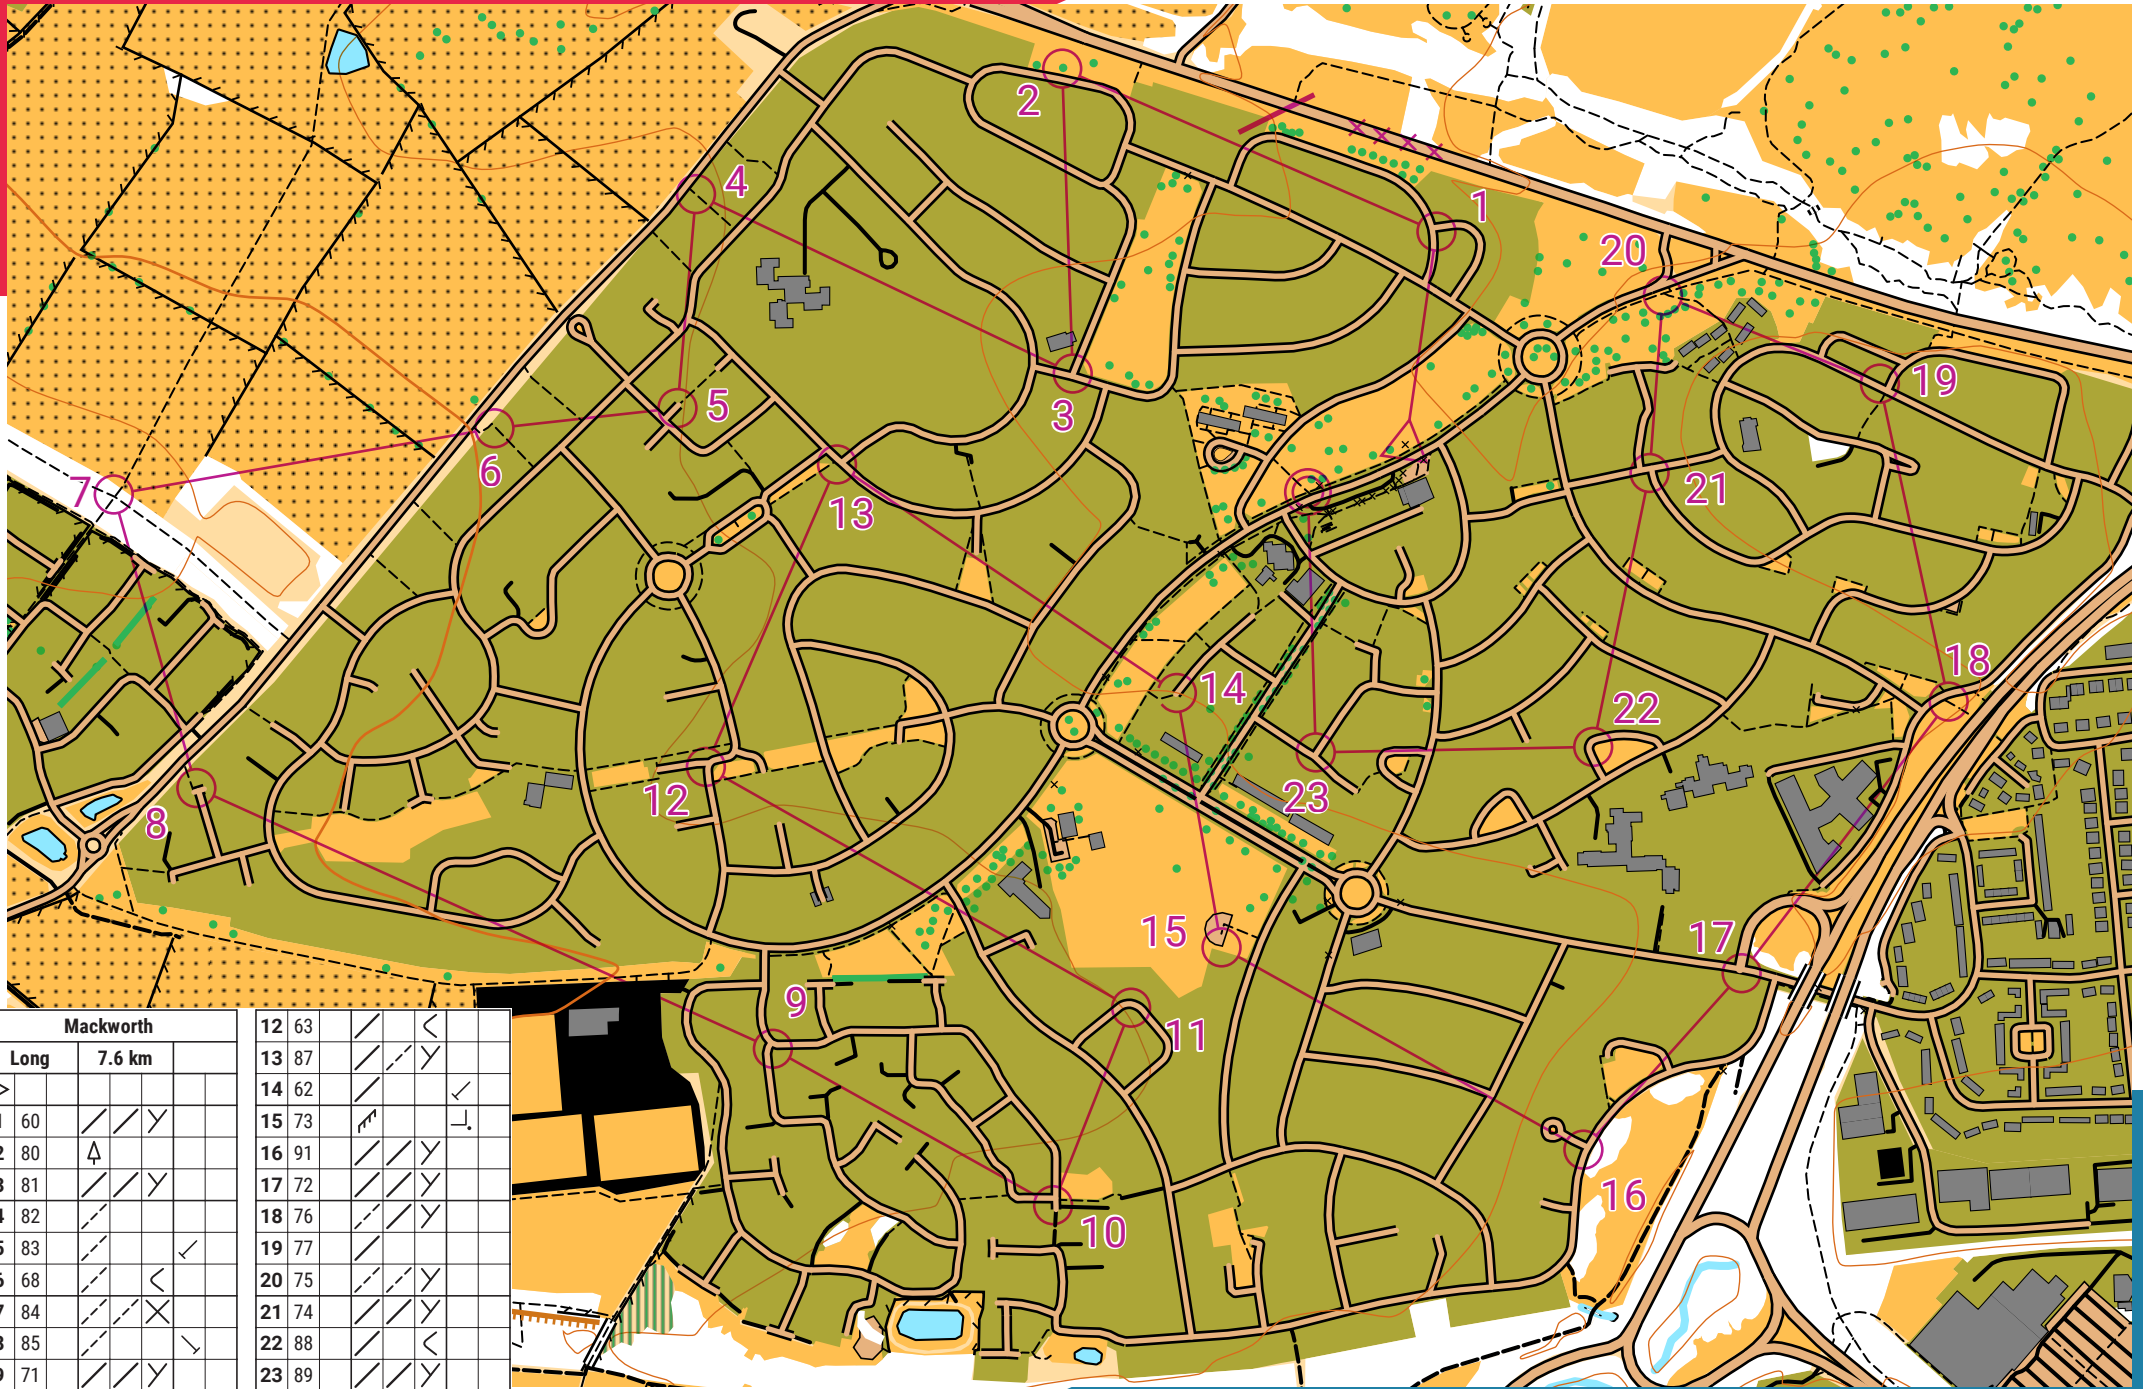

MACKWORTH

scale 1:7500, contours 10m

Mackworth				
Long	7.6 km			
▷				
1	60	/	/	Y
2	80	Δ		
3	81	/	/	Y
4	82	/	/	Y
5	83	/	/	✓
6	68	/	/	<
7	84	/	/	X
8	85	/	/	∇
9	71	/	/	Y
10	70	/	/	↓
11	86	/	/	<

12	63	/	/	<
13	87	/	/	Y
14	62	/	/	✓
15	73	↗		↓
16	91	/	/	Y
17	72	/	/	Y
18	76	/	/	Y
19	77	/	/	Y
20	75	/	/	Y
21	74	/	/	Y
22	88	/	/	<
23	89	/	/	Y

 260 m  base Licence. 013-2017. .co.uk/